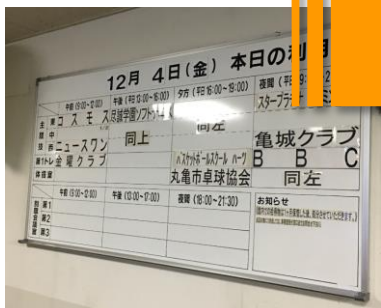

導入事例

システム名

70型液晶ディスプレイデジタルサイネージ

2016年2月導入

お客様

丸亀市民体育館（公益財団法人丸亀市体育協会）様

市民が多数利用するスポーツ施設、毎日のように団体利用予約があります。

丸亀市民体育館

以前、受付背面に設置されていたホワイトボード

デジタルサイネージ（電子掲示板）

2月17日(水)本日の利用

利用団体名	利用時間	利用場所
平山保育所	9:00 ~ 12:00	メイン 全面
友愛クラブ	9:00 ~ 12:00	サブ
三船病院デニシア ソフトバレー	13:00 ~ 16:00	サブ
バレーボールリーグ	19:00 ~ 21:30	メイン 全面
アスティスバスケットボール部	19:00 ~ 21:30	サブ
第4回シニア倶楽部	13:00 ~ 17:00	会議室
丸亀国際ハーフマラソン	9:00 ~ 21:30	体育指導相談室